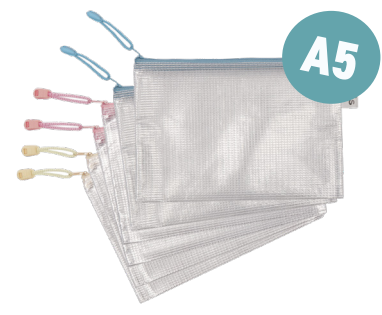

®

djoiS

ENTDECKEN SIE UNSER NEUES ZIPPER REISSVERSCHLUSSTASCHE PASTELLFARBENE

Verstärkte transparente Aufbewahrungsbeutel mit Reißverschluss.
Erhältlich in verschiedenen Größen und Farben.
Erhältlich als sortierte Packung: blau, rosa, gelb.
Ideal zum Schutz und Transport von Dokumenten und kleinen Gegenständen.
Verpackt in einer Papierhülle von 6.

A3

**ZIPPER REISSVERSCHLUSSTASCHE
PASTELLFARBENE, DIN A3**
● ● ● Art. 509030

A4

**ZIPPER REISSVERSCHLUSSTASCHE
PASTELLFARBENE, DIN A4**
● ● ● Art. 509000

A5

**ZIPPER REISSVERSCHLUSSTASCHE
PASTELLFARBENE, DIN A5**
● ● ● Art. 509020

NEU

STANDARD ZIPPER REIßVERSCHLUSSTASCHE

Verpackt von 8

NEU ZIPPER REIßVERSCHLUSSTASCHE, DIN A3

Art. 509039 ●●●●●

ZIPPER REIßVERSCHLUSSTASCHE, DIN A4

Art. 509009 ●●●●●

- Art. 509001 ●
- Art. 509003 ●
- Art. 509004 ●
- Art. 509005 ●